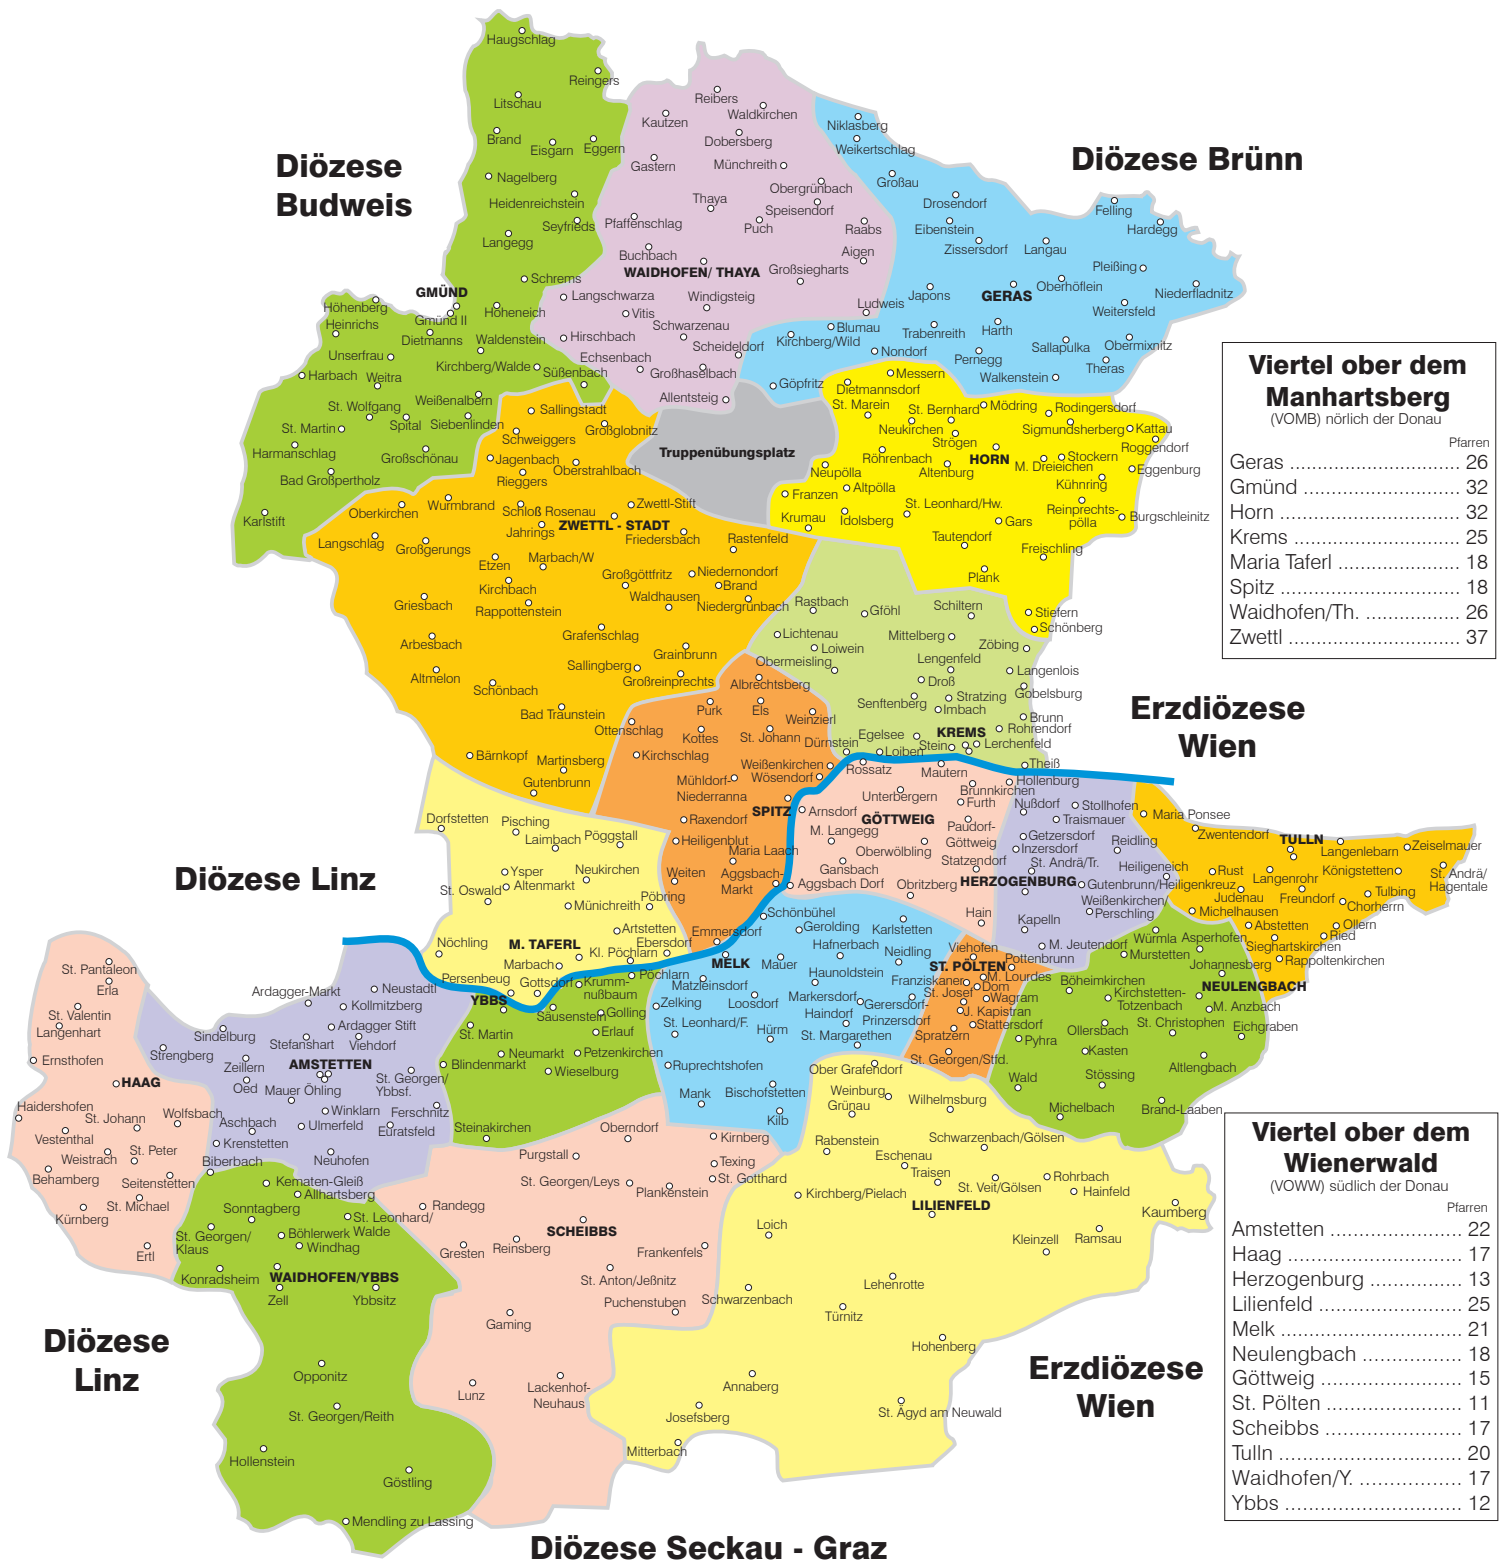

# Diözese St. Pölten

20 Dekanate

422 Pfarren

214 Pfarren - Viertel ober dem Manhartsberg  
208 Pfarren - Viertel ober dem Wienerwald

**Viertel ober dem Manhartsberg**  
(VOMB) nördlich der Donau

	Pfarren
Geras	26
Gmünd	32
Horn	32
Krems	25
Maria Taferl	18
Spitz	18
Waidhofen/Th.	26
Zwettl	37

**Viertel ober dem Wienerwald**  
(VOWW) südlich der Donau

	Pfarren
Amstetten	22
Haag	17
Herzogenburg	13
Lilienfeld	25
Melk	21
Neulengbach	18
Göttweig	15
St. Pölten	11
Scheibbs	17
Tulln	20
Waidhofen/Y.	17
Ybbs	12